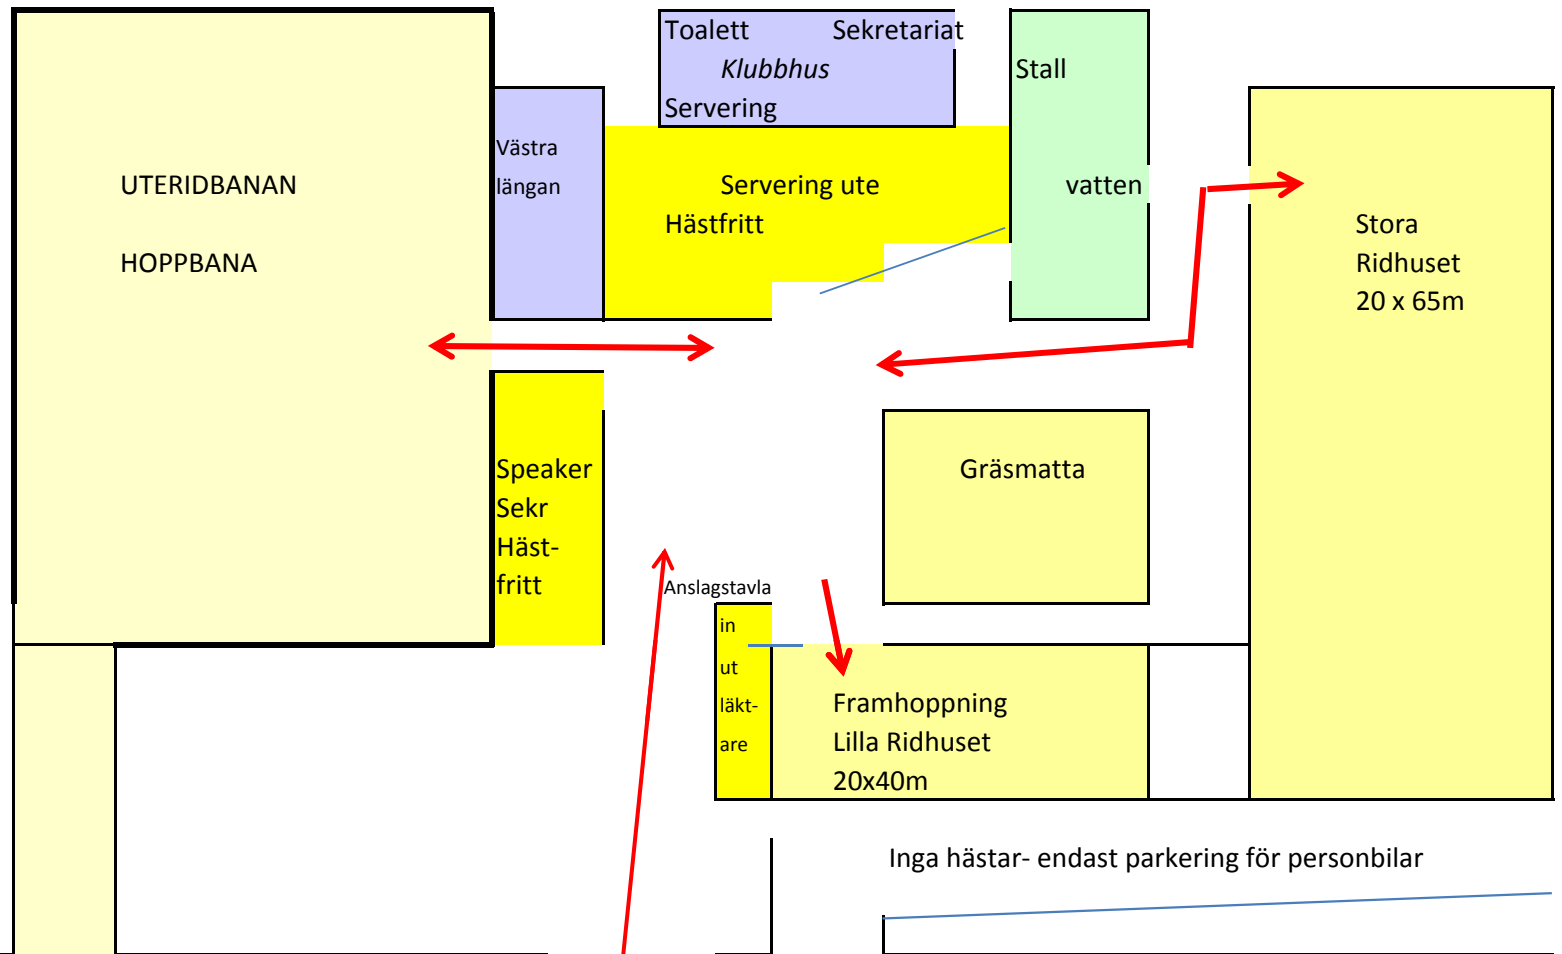

Anläggningskiss vid Pay and Jump
på Viarps kör och ridklubb-

Inga hästar- endast parkering för personbilar

Väg från Landsrona-Vallåkra

Infart

Väg från Härslöv